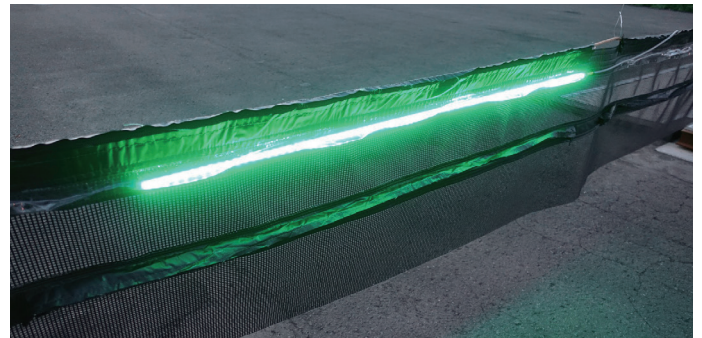

# ガードケープル用 小動物侵入防止樹脂ネット

小動物の侵入を防止し、道路の安全を確保します。防風ネットとしての効果もあります。

## 特長と効果

①ファスナーで取付けるため取付時間を短縮できます。飛散防止のためリングでの固定も併用します。

②視線誘導機器の設置が可能です。設置部の有無は選択可能です。

③ネットの種類が選択可能です。

ハイビスタ 60

リヒレン600D 22メッシュ  
(グリーン)

リヒレン600D 22メッシュ  
(ブラウン)

PE330D  
(45×25メッシュ)