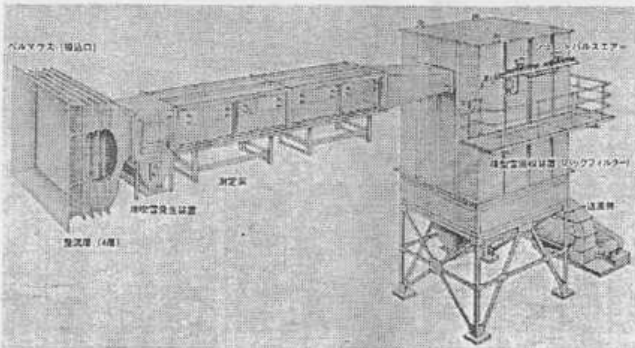

新型防雪柵

理研興業(株)がスター農機(株)と共同開発

両社が業務提携締結

2000年秋 新製品発表

その成果に高まる期待

防雪柵・防風柵メーカーの理研興業(株)と、柴原研三社長(千歳市)と五川高橋重工業(株)の子会社・スター農機(株)とが、西谷町(千歳市)の両社、来年秋をめどに防雪柵の新製品を共同で開発する。また、業務提携を締結した。両社が有する優れた技術力を持ち寄り、互いに取組むことで、北国のライフラインを支える高機能・高性能な製品の研究・開発が可能となることから、その成果を大きな期待が寄せられている。

両社の技術を融合し 社会のニーズに対応

各地域固有の風土に対応

理研興業は、昭和三十年に設けられて、各地域固有の風土に対応した防雪柵製造・販売の専門的企業として成長してきた。また、道産の産物や農産物の運搬に不可欠な技術力を有している。また、道産の産物や農産物の運搬に不可欠な技術力を有している。また、道産の産物や農産物の運搬に不可欠な技術力を有している。

最新の風洞実験装置完備

風洞実験で得られたデータが製品に生かされる

最新の製作工程を、最新のロボットを導入して自動化し、一貫した製造工程を実現している。また、道産の産物や農産物の運搬に不可欠な技術力を有している。また、道産の産物や農産物の運搬に不可欠な技術力を有している。