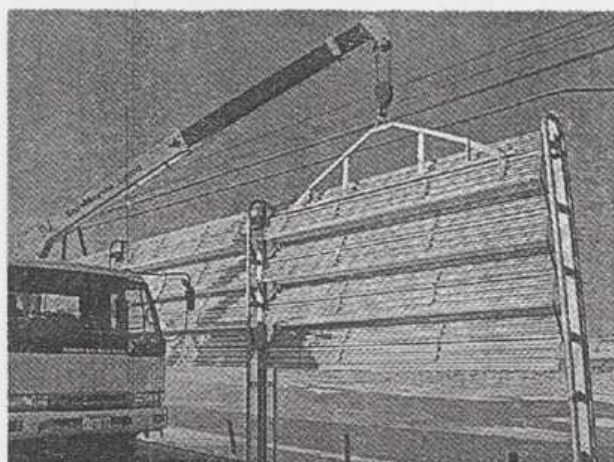

運動昇降型防雪柵完全収納タイプ

理研興業株式会社 代表取締役社長 柴原研三 本社 千歳市上長都一〇六番地二 電話(011)231-1111 千歳工場 千歳市上長都一〇六番地七 電話(011)231-1111 東北支店 千歳市上長都一〇六番地 電話(011)231-1111	STAR スター農機株式会社 代表取締役社長 西谷勲夫 本社 千歳市上長都一〇六番地二 電話(011)231-1111 千歳工場 千歳市上長都一〇六番地七 電話(011)231-1111 東北支店 千歳市上長都一〇六番地 電話(011)231-1111	代理店・協力各社 株式会社旭川ふじ商 本社 旭川市五条通一丁目五七番地 電話(011)222-1111 環境資材有限公司 本社 札幌市東区南一条一丁目九番地 電話(011)551-1111 株式会社熊谷本店 本社 札幌市東区南一条一丁目九番地 電話(011)551-1111 興栄商事株式会社 本社 札幌市東区南一条一丁目九番地 電話(011)551-1111 株式会社興商 本社 札幌市東区南一条一丁目九番地 電話(011)551-1111 大興商事株式会社 本社 札幌市東区南一条一丁目九番地 電話(011)551-1111 日網レックス株式会社 本社 札幌市東区南一条一丁目九番地 電話(011)551-1111 明興株式会社 本社 札幌市東区南一条一丁目九番地 電話(011)551-1111 明興株式会社 本社 札幌市東区南一条一丁目九番地 電話(011)551-1111 株式会社藤原企画 本社 札幌市東区南一条一丁目九番地 電話(011)551-1111 株式会社箱井 本社 札幌市東区南一条一丁目九番地 電話(011)551-1111 今井金商株式会社 本社 札幌市東区南一条一丁目九番地 電話(011)551-1111 株式会社美唄工作所 本社 美唄市五条北八丁目二番八号 電話(011)231-1111 株式会社双葉工業社 本社 札幌市東区南一条一丁目九番地 電話(011)551-1111 皆川農器製造株式会社 本社 札幌市東区南一条一丁目九番地 電話(011)551-1111 稔造機株式会社 本社 札幌市東区南一条一丁目九番地 電話(011)551-1111 株式会社ワタ工イ 本社 札幌市東区南一条一丁目九番地 電話(011)551-1111 住友金属建材株式会社 本社 札幌市東区南一条一丁目九番地 電話(011)551-1111